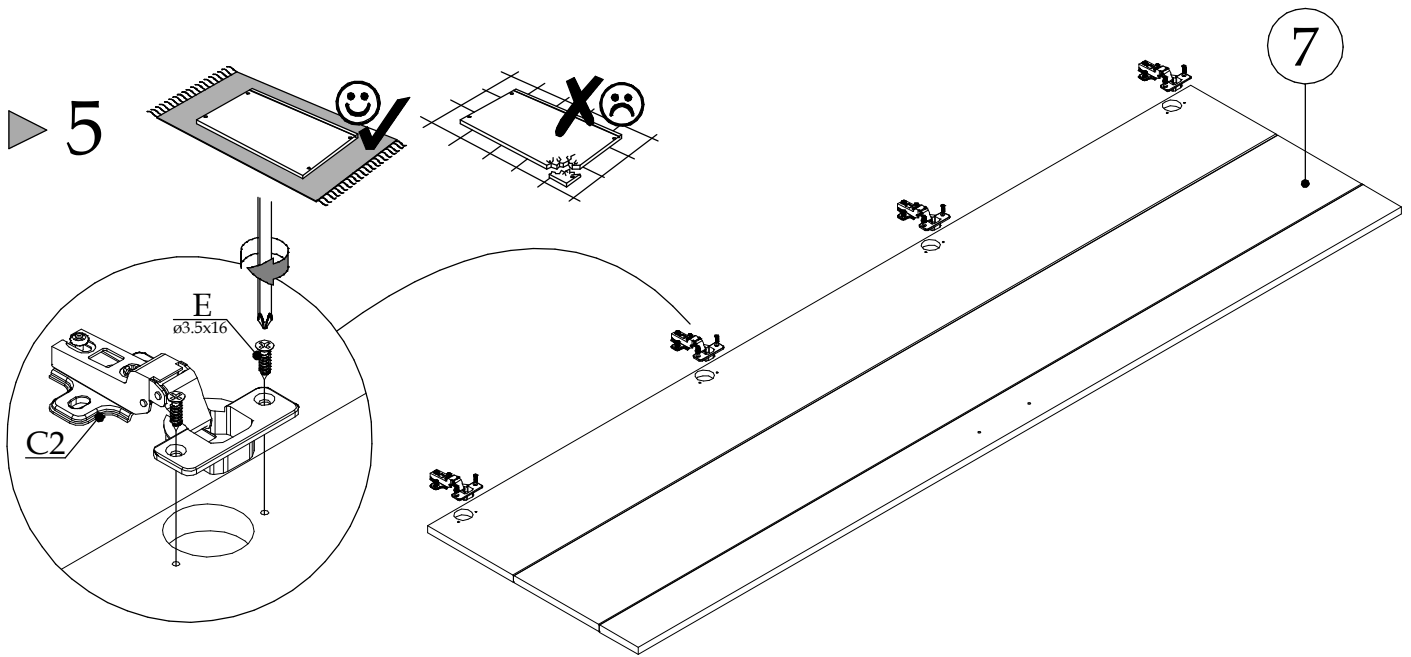

KENDAL V

80 min

Element symbol	Measurements				Code	Paket
1	558	370	16	1	1002	1/2
2	558	370	16	1	1003	1/2
3	1963	367	16	1	1004	1/2
4	1963	367	16	1	1005	1/2
5	524	324	16	1	1031	1/2
6	524	304	16	4		1/2
7	1958	540	16	1	3033	2/2
8	1977	538	3	1		1/2

▶ 7

max. 5kg

8