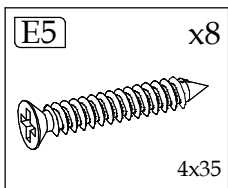

KENDAL V

80 min

Element symbol	Measurements				Code	Paket
1	558	370	16	1	1002	1/2
2	558	370	16	1	1003	1/2
3	1963	367	16	1	1004	1/2
4	1963	367	16	1	1005	1/2
5	524	324	16	1	1031	1/2
6	524	304	16	4		1/2
7	1958	540	16	1	3033	2/2
8	1977	538	3	1		1/2

▶ 7

max. 5kg

8