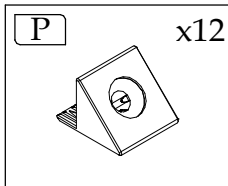

KENDAL V

80 min

Element symbol	Measurements				Code	Paket
1	558	370	16	1	1002	1/2
2	558	370	16	1	1003	1/2
3	1963	367	16	1	1004	1/2
4	1963	367	16	1	1005	1/2
5	524	324	16	1	1031	1/2
6	524	304	16	4		1/2
7	1958	540	16	1	3033	2/2
8	1977	538	3	1		1/2