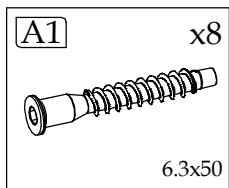

KENDAL V

80 min

Element symbol	Measurements				Code	Paket
1	558	370	16	1	1002	1/2
2	558	370	16	1	1003	1/2
3	1963	367	16	1	1004	1/2
4	1963	367	16	1	1005	1/2
5	524	324	16	1	1031	1/2
6	524	304	16	4		1/2
7	1958	540	16	1	3033	2/2
8	1977	538	3	1		1/2

▶ 7

max. 5kg

8