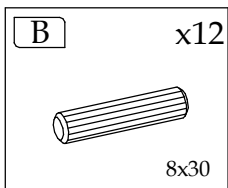

KENDAL V

80 min

Element symbol	Measurements				Code	Paket
1	558	370	16	1	1002	1/2
2	558	370	16	1	1003	1/2
3	1963	367	16	1	1004	1/2
4	1963	367	16	1	1005	1/2
5	524	324	16	1	1031	1/2
6	524	304	16	4		1/2
7	1958	540	16	1	3033	2/2
8	1977	538	3	1		1/2

▶ 7

max. 5kg

8