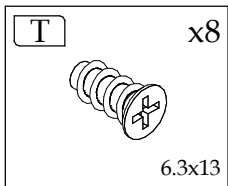

KENDAL V

80 min

Element symbol	Measurements				Code	Paket
1	558	370	16	1	1002	1/2
2	558	370	16	1	1003	1/2
3	1963	367	16	1	1004	1/2
4	1963	367	16	1	1005	1/2
5	524	324	16	1	1031	1/2
6	524	304	16	4		1/2
7	1958	540	16	1	3033	2/2
8	1977	538	3	1		1/2