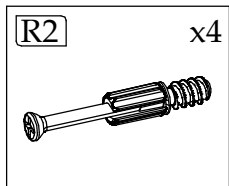

KENDAL V

80 min

Element symbol	Measurements				Code	Paket
1	558	370	16	1	1002	1/2
2	558	370	16	1	1003	1/2
3	1963	367	16	1	1004	1/2
4	1963	367	16	1	1005	1/2
5	524	324	16	1	1031	1/2
6	524	304	16	4		1/2
7	1958	540	16	1	3033	2/2
8	1977	538	3	1		1/2