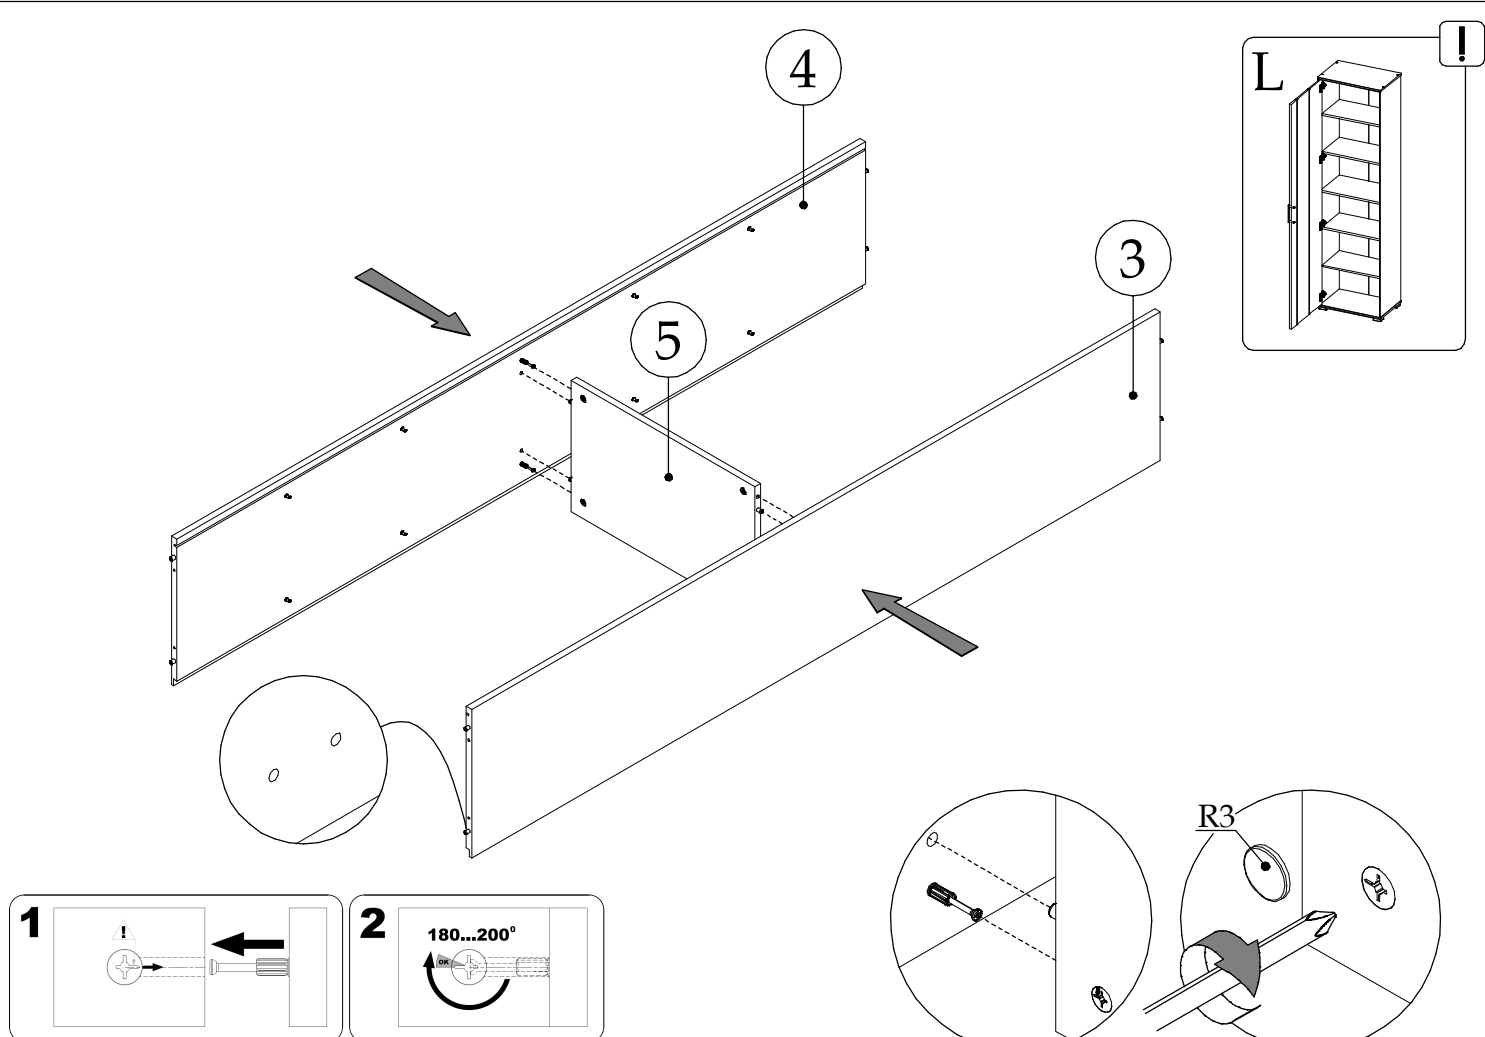

KENDAL V

80 min

Element symbol	Measurements				Code	Paket
1	558	370	16	1	1002	1/2
2	558	370	16	1	1003	1/2
3	1963	367	16	1	1004	1/2
4	1963	367	16	1	1005	1/2
5	524	324	16	1	1031	1/2
6	524	304	16	4		1/2
7	1958	540	16	1	3033	2/2
8	1977	538	3	1		1/2

▶ 7

max. 5kg

8