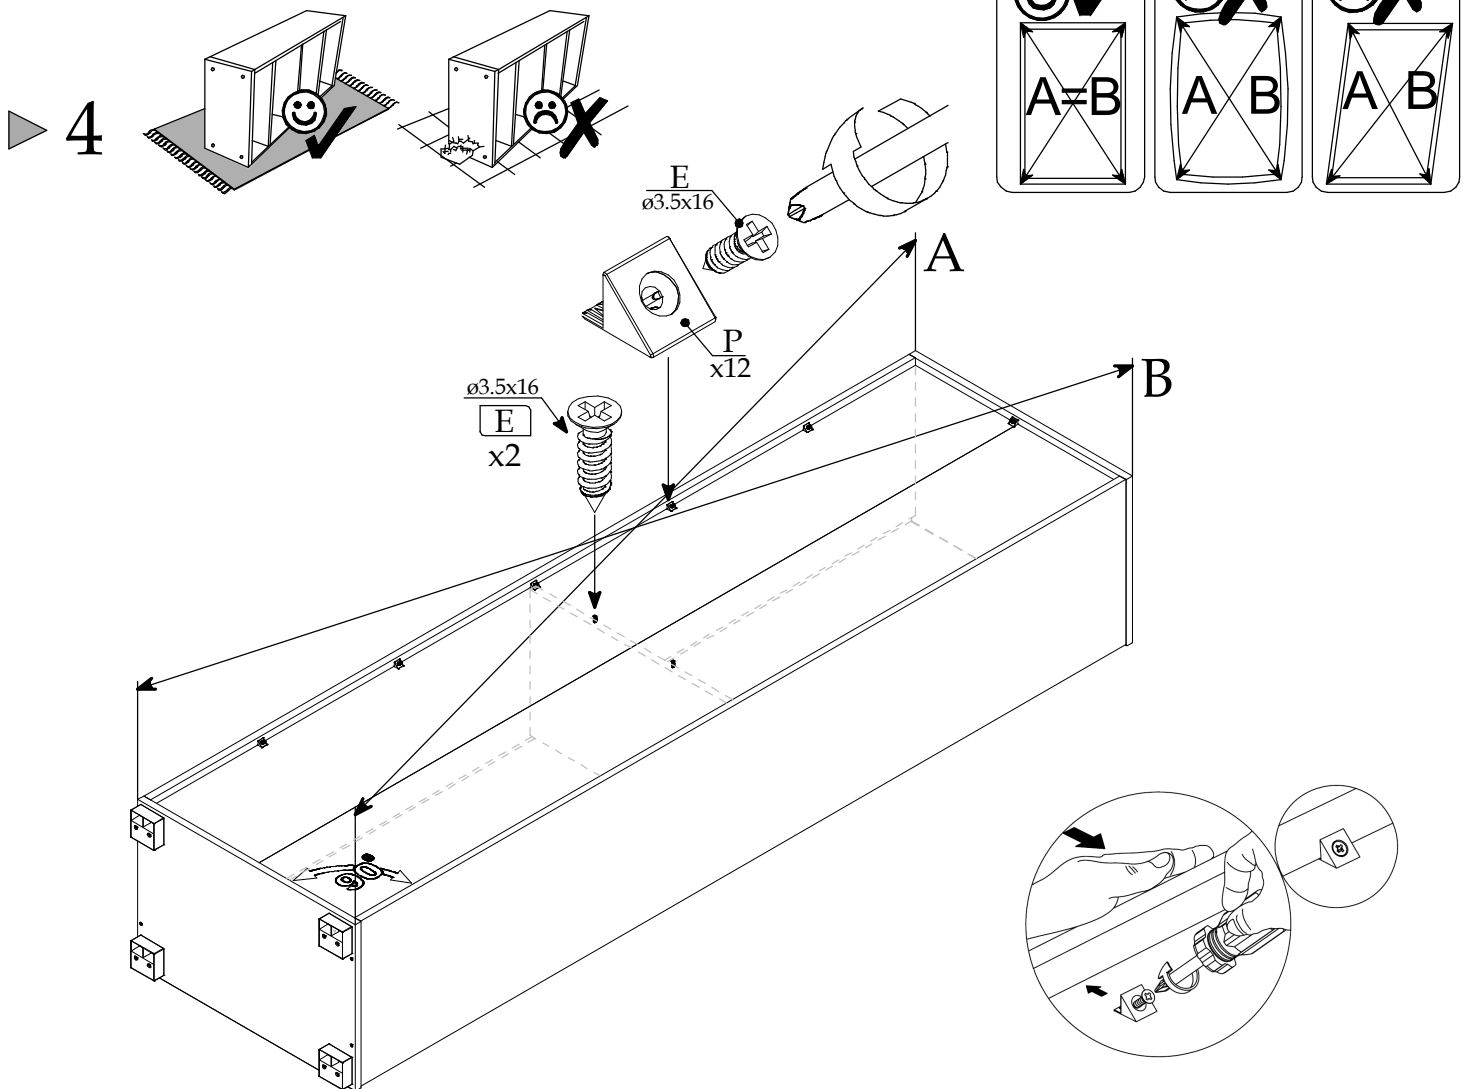

KENDAL V

80 min

Element symbol	Measurements				Code	Paket
1	558	370	16	1	1002	1/2
2	558	370	16	1	1003	1/2
3	1963	367	16	1	1004	1/2
4	1963	367	16	1	1005	1/2
5	524	324	16	1	1031	1/2
6	524	304	16	4		1/2
7	1958	540	16	1	3033	2/2
8	1977	538	3	1		1/2

▶ 7

max. 5kg

8