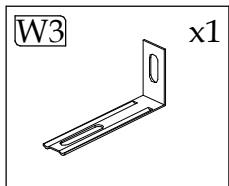

KENDAL V

80 min

Element symbol	Measurements				Code	Paket
1	558	370	16	1	1002	1/2
2	558	370	16	1	1003	1/2
3	1963	367	16	1	1004	1/2
4	1963	367	16	1	1005	1/2
5	524	324	16	1	1031	1/2
6	524	304	16	4		1/2
7	1958	540	16	1	3033	2/2
8	1977	538	3	1		1/2