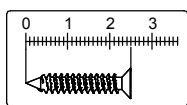

KENDAL V

80 min

Element symbol	Measurements				Code	Paket
1	558	370	16	1	1002	1/2
2	558	370	16	1	1003	1/2
3	1963	367	16	1	1004	1/2
4	1963	367	16	1	1005	1/2
5	524	324	16	1	1031	1/2
6	524	304	16	4		1/2
7	1958	540	16	1	3033	2/2
8	1977	538	3	1		1/2