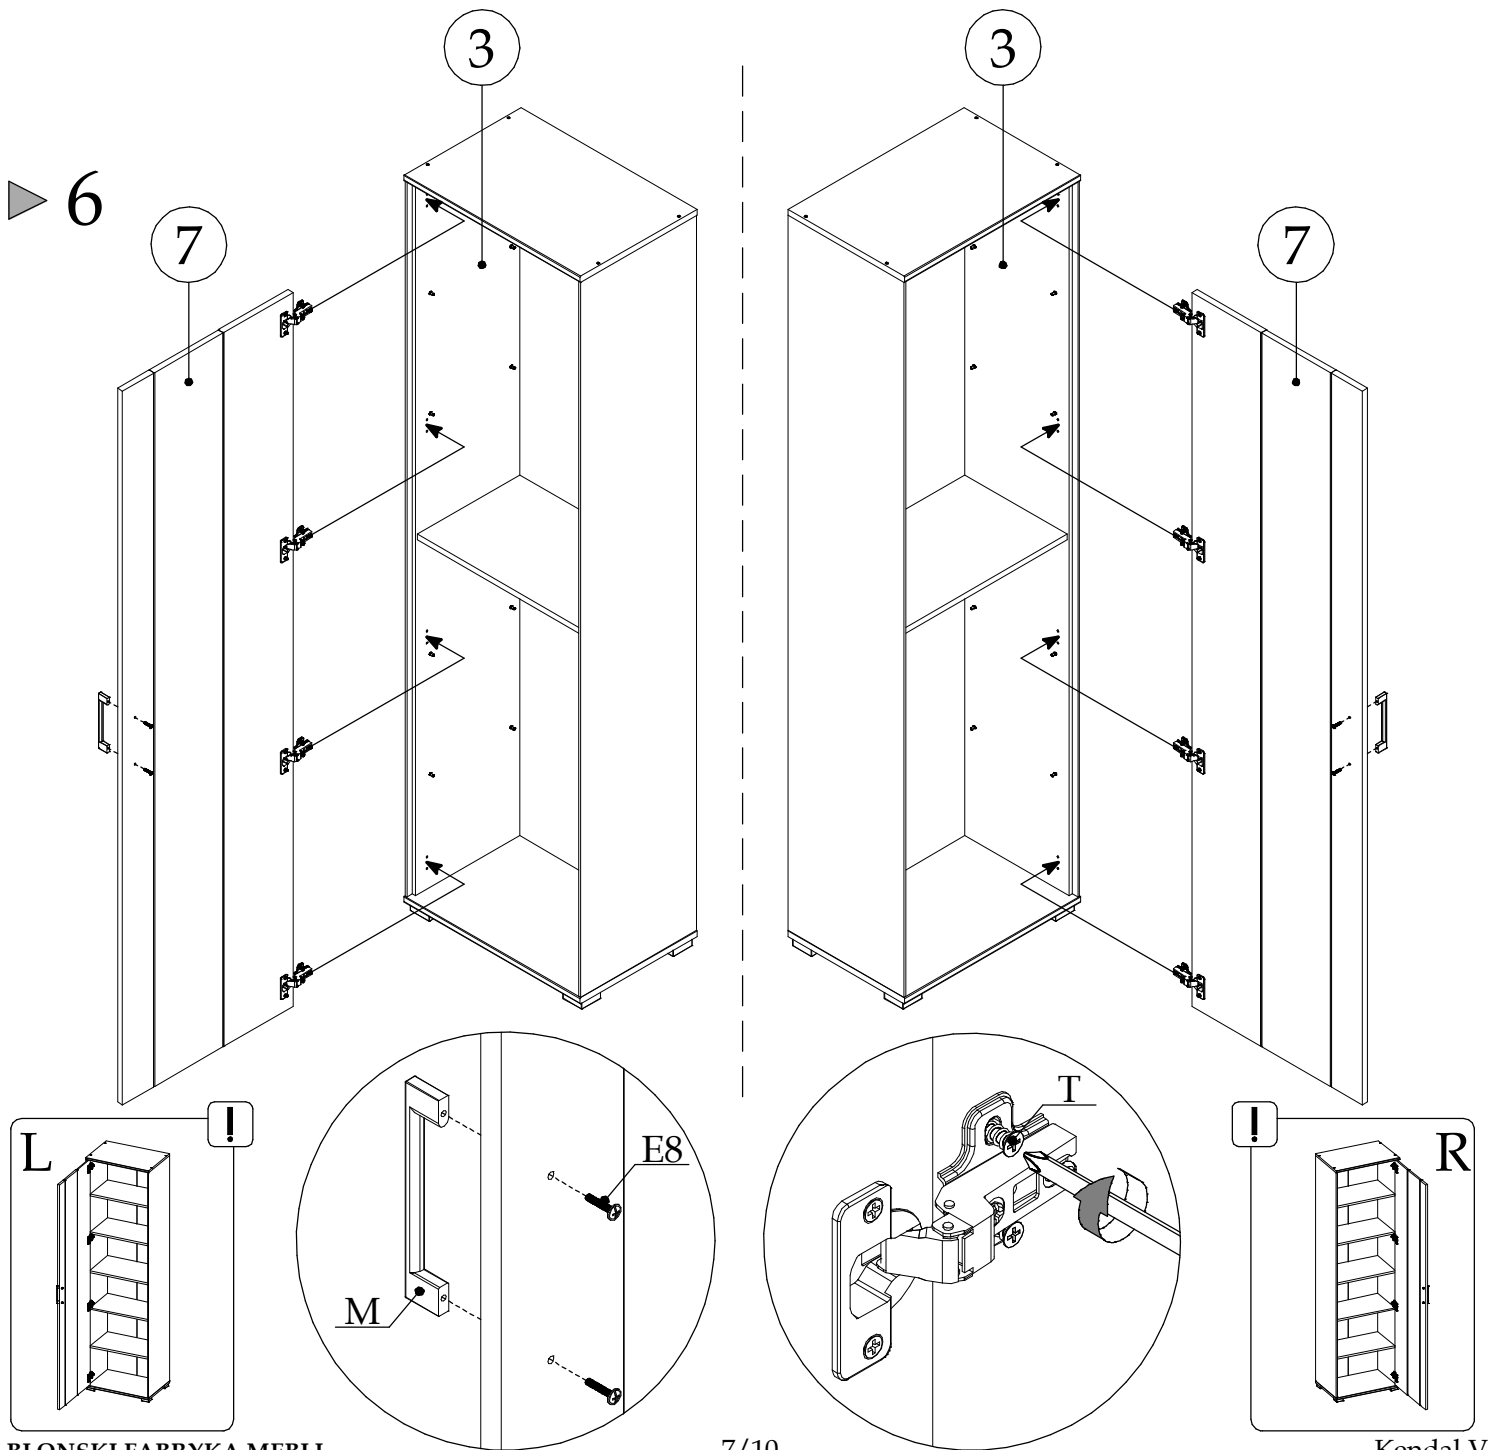

KENDAL V

80 min

Element symbol	Measurements				Code	Paket
1	558	370	16	1	1002	1/2
2	558	370	16	1	1003	1/2
3	1963	367	16	1	1004	1/2
4	1963	367	16	1	1005	1/2
5	524	324	16	1	1031	1/2
6	524	304	16	4		1/2
7	1958	540	16	1	3033	2/2
8	1977	538	3	1		1/2

▶ 7

max. 5kg

8