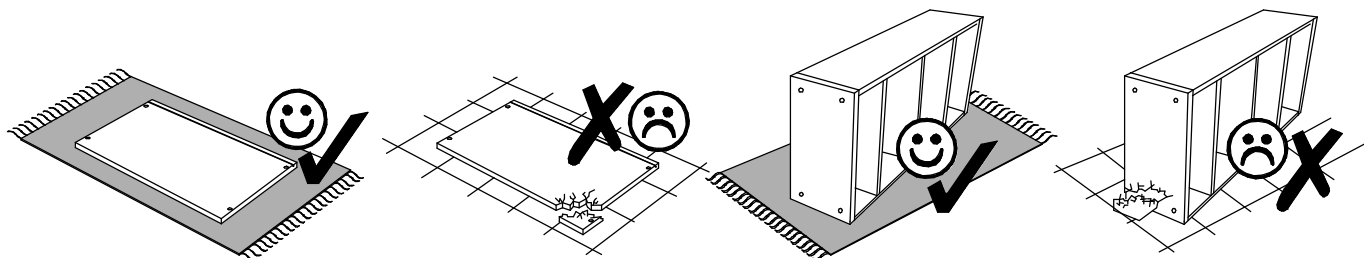

KENDAL V

80 min

Element symbol	Measurements				Code	Paket
1	558	370	16	1	1002	1/2
2	558	370	16	1	1003	1/2
3	1963	367	16	1	1004	1/2
4	1963	367	16	1	1005	1/2
5	524	324	16	1	1031	1/2
6	524	304	16	4		1/2
7	1958	540	16	1	3033	2/2
8	1977	538	3	1		1/2