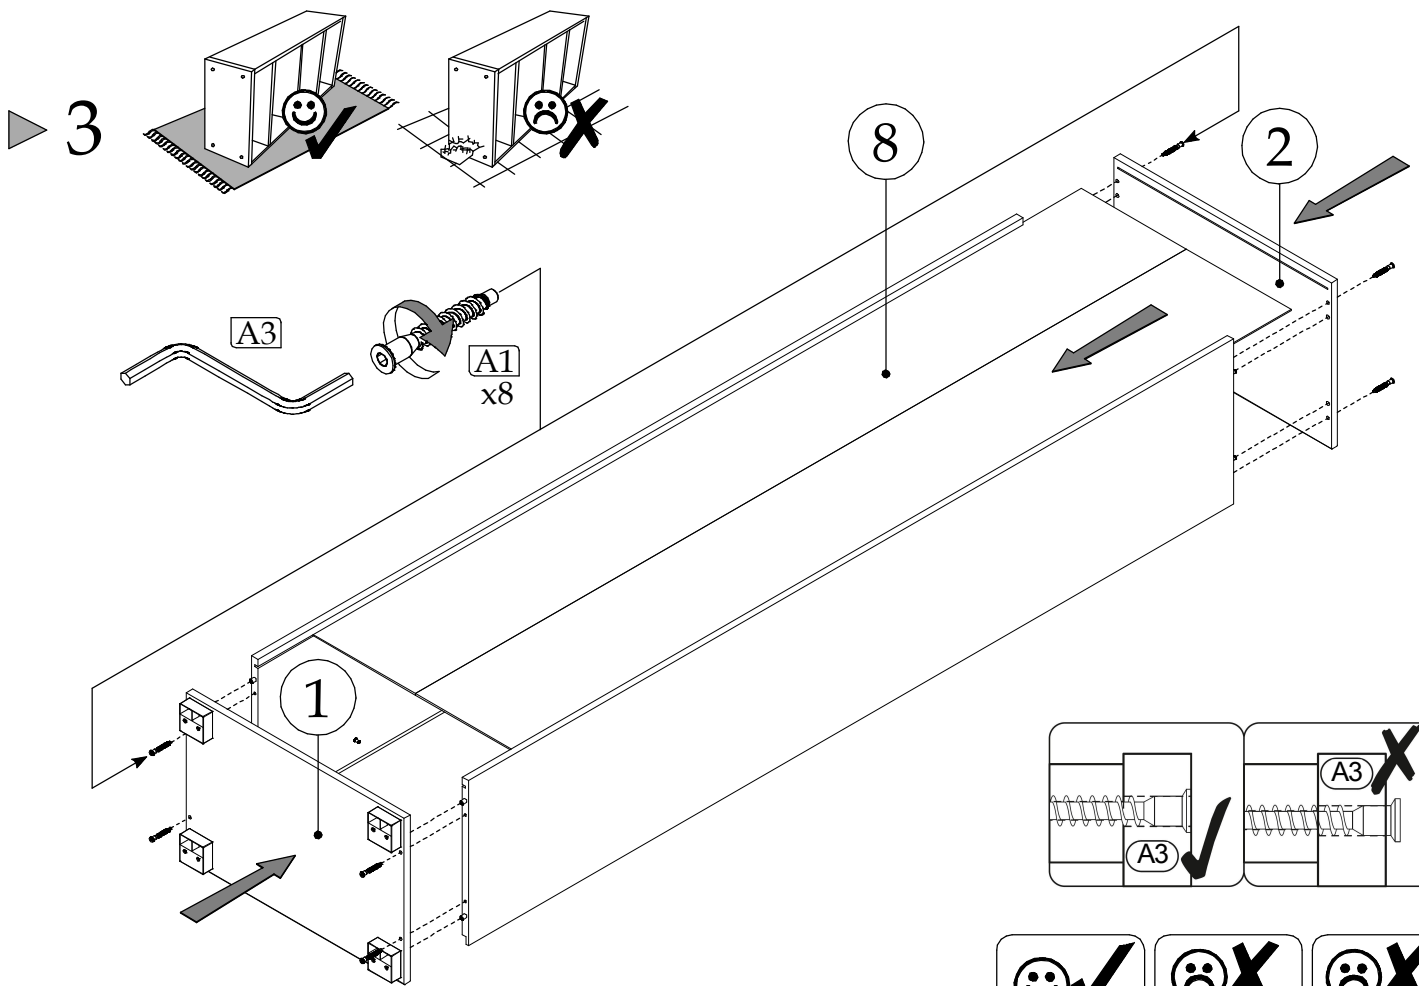

KENDAL V

80 min

Element symbol	Measurements				Code	Paket
1	558	370	16	1	1002	1/2
2	558	370	16	1	1003	1/2
3	1963	367	16	1	1004	1/2
4	1963	367	16	1	1005	1/2
5	524	324	16	1	1031	1/2
6	524	304	16	4		1/2
7	1958	540	16	1	3033	2/2
8	1977	538	3	1		1/2

▶ 7

max. 5kg

8