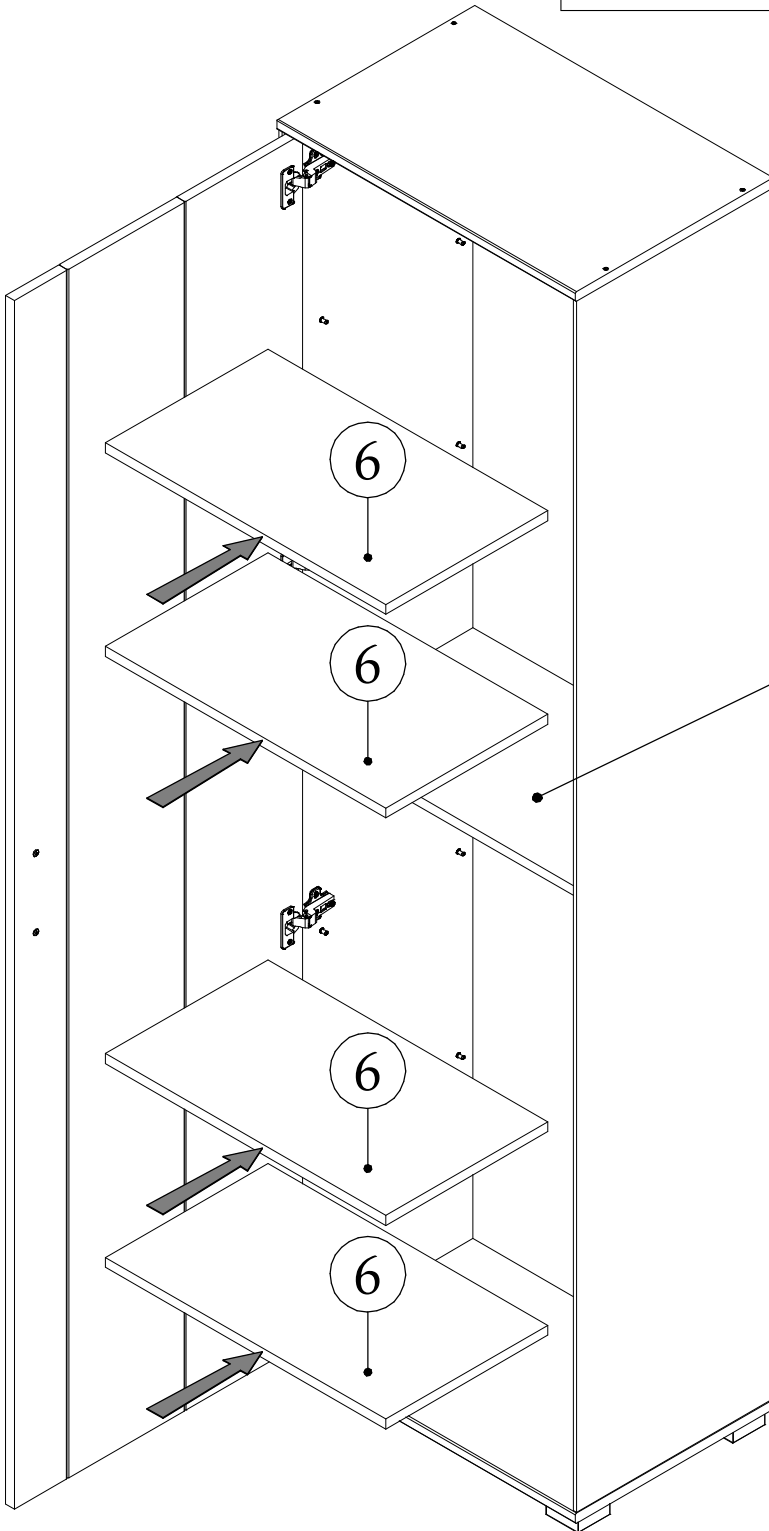

KENDAL V

80 min

Element symbol	Measurements				Code	Paket
1	558	370	16	1	1002	1/2
2	558	370	16	1	1003	1/2
3	1963	367	16	1	1004	1/2
4	1963	367	16	1	1005	1/2
5	524	324	16	1	1031	1/2
6	524	304	16	4		1/2
7	1958	540	16	1	3033	2/2
8	1977	538	3	1		1/2

▶ 7

max. 5kg

8