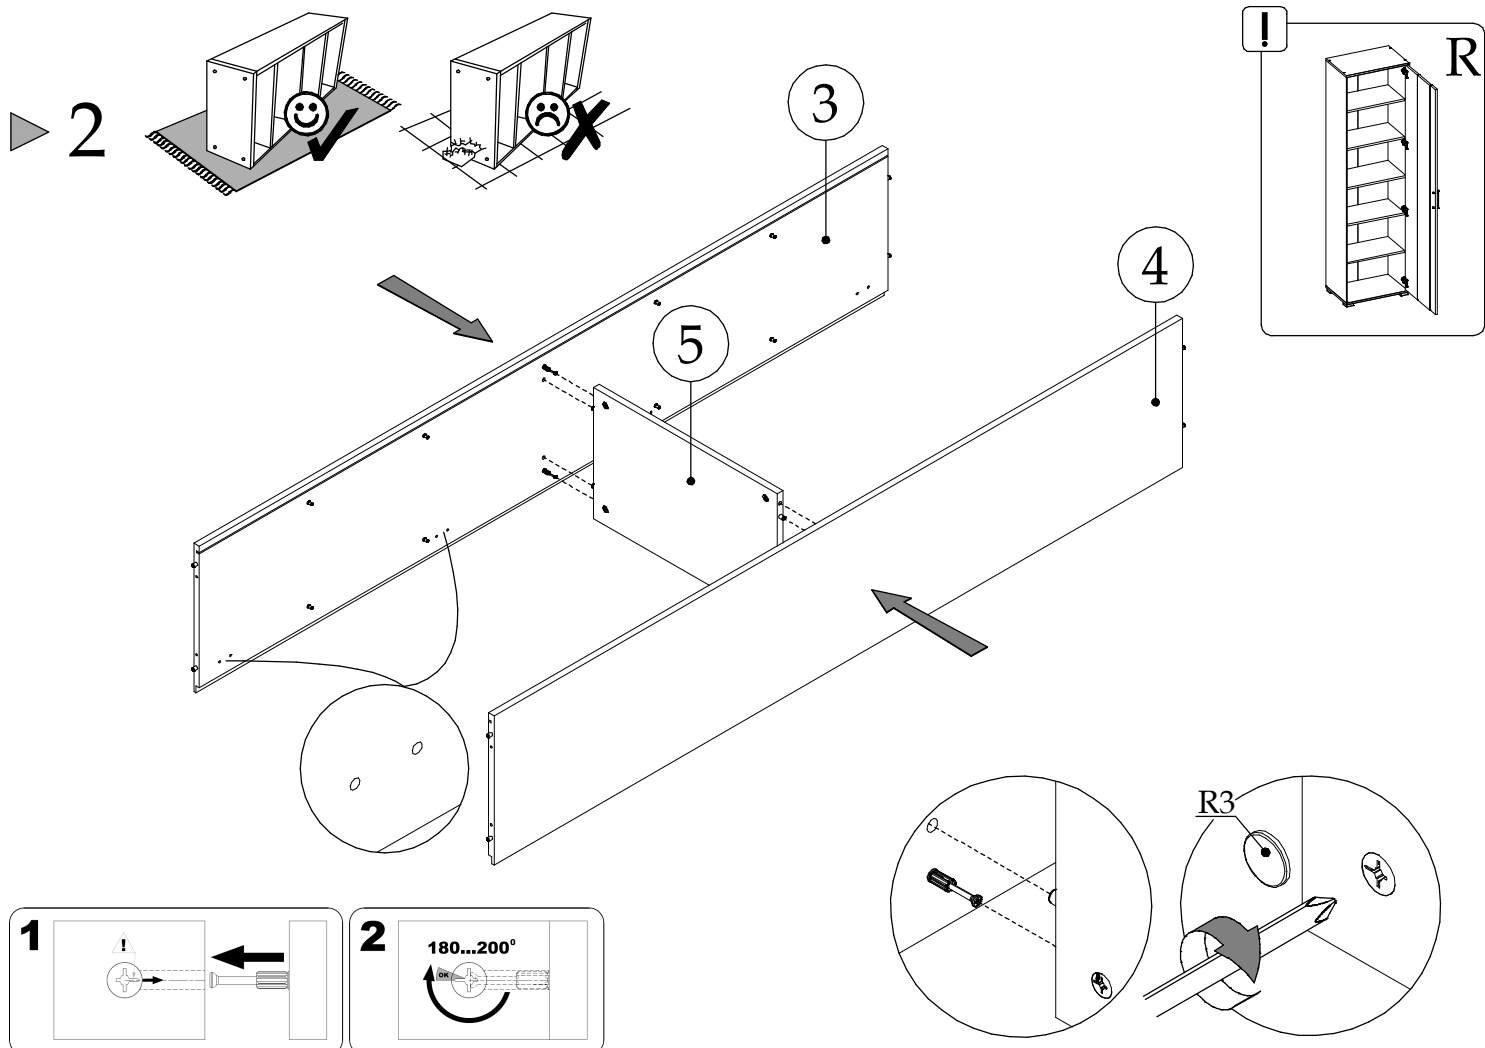

KENDAL V

80 min

Element symbol	Measurements				Code	Paket
1	558	370	16	1	1002	1/2
2	558	370	16	1	1003	1/2
3	1963	367	16	1	1004	1/2
4	1963	367	16	1	1005	1/2
5	524	324	16	1	1031	1/2
6	524	304	16	4		1/2
7	1958	540	16	1	3033	2/2
8	1977	538	3	1		1/2

▶ 7

max. 5kg

8