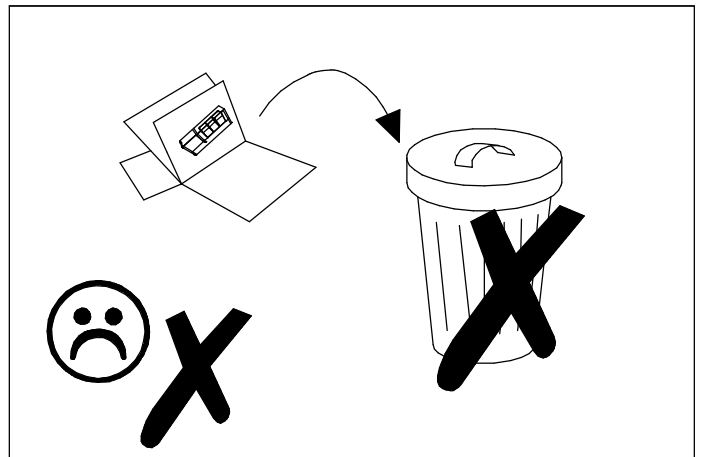

KENDAL V

80 min

Element symbol	Measurements				Code	Paket
1	558	370	16	1	1002	1/2
2	558	370	16	1	1003	1/2
3	1963	367	16	1	1004	1/2
4	1963	367	16	1	1005	1/2
5	524	324	16	1	1031	1/2
6	524	304	16	4		1/2
7	1958	540	16	1	3033	2/2
8	1977	538	3	1		1/2