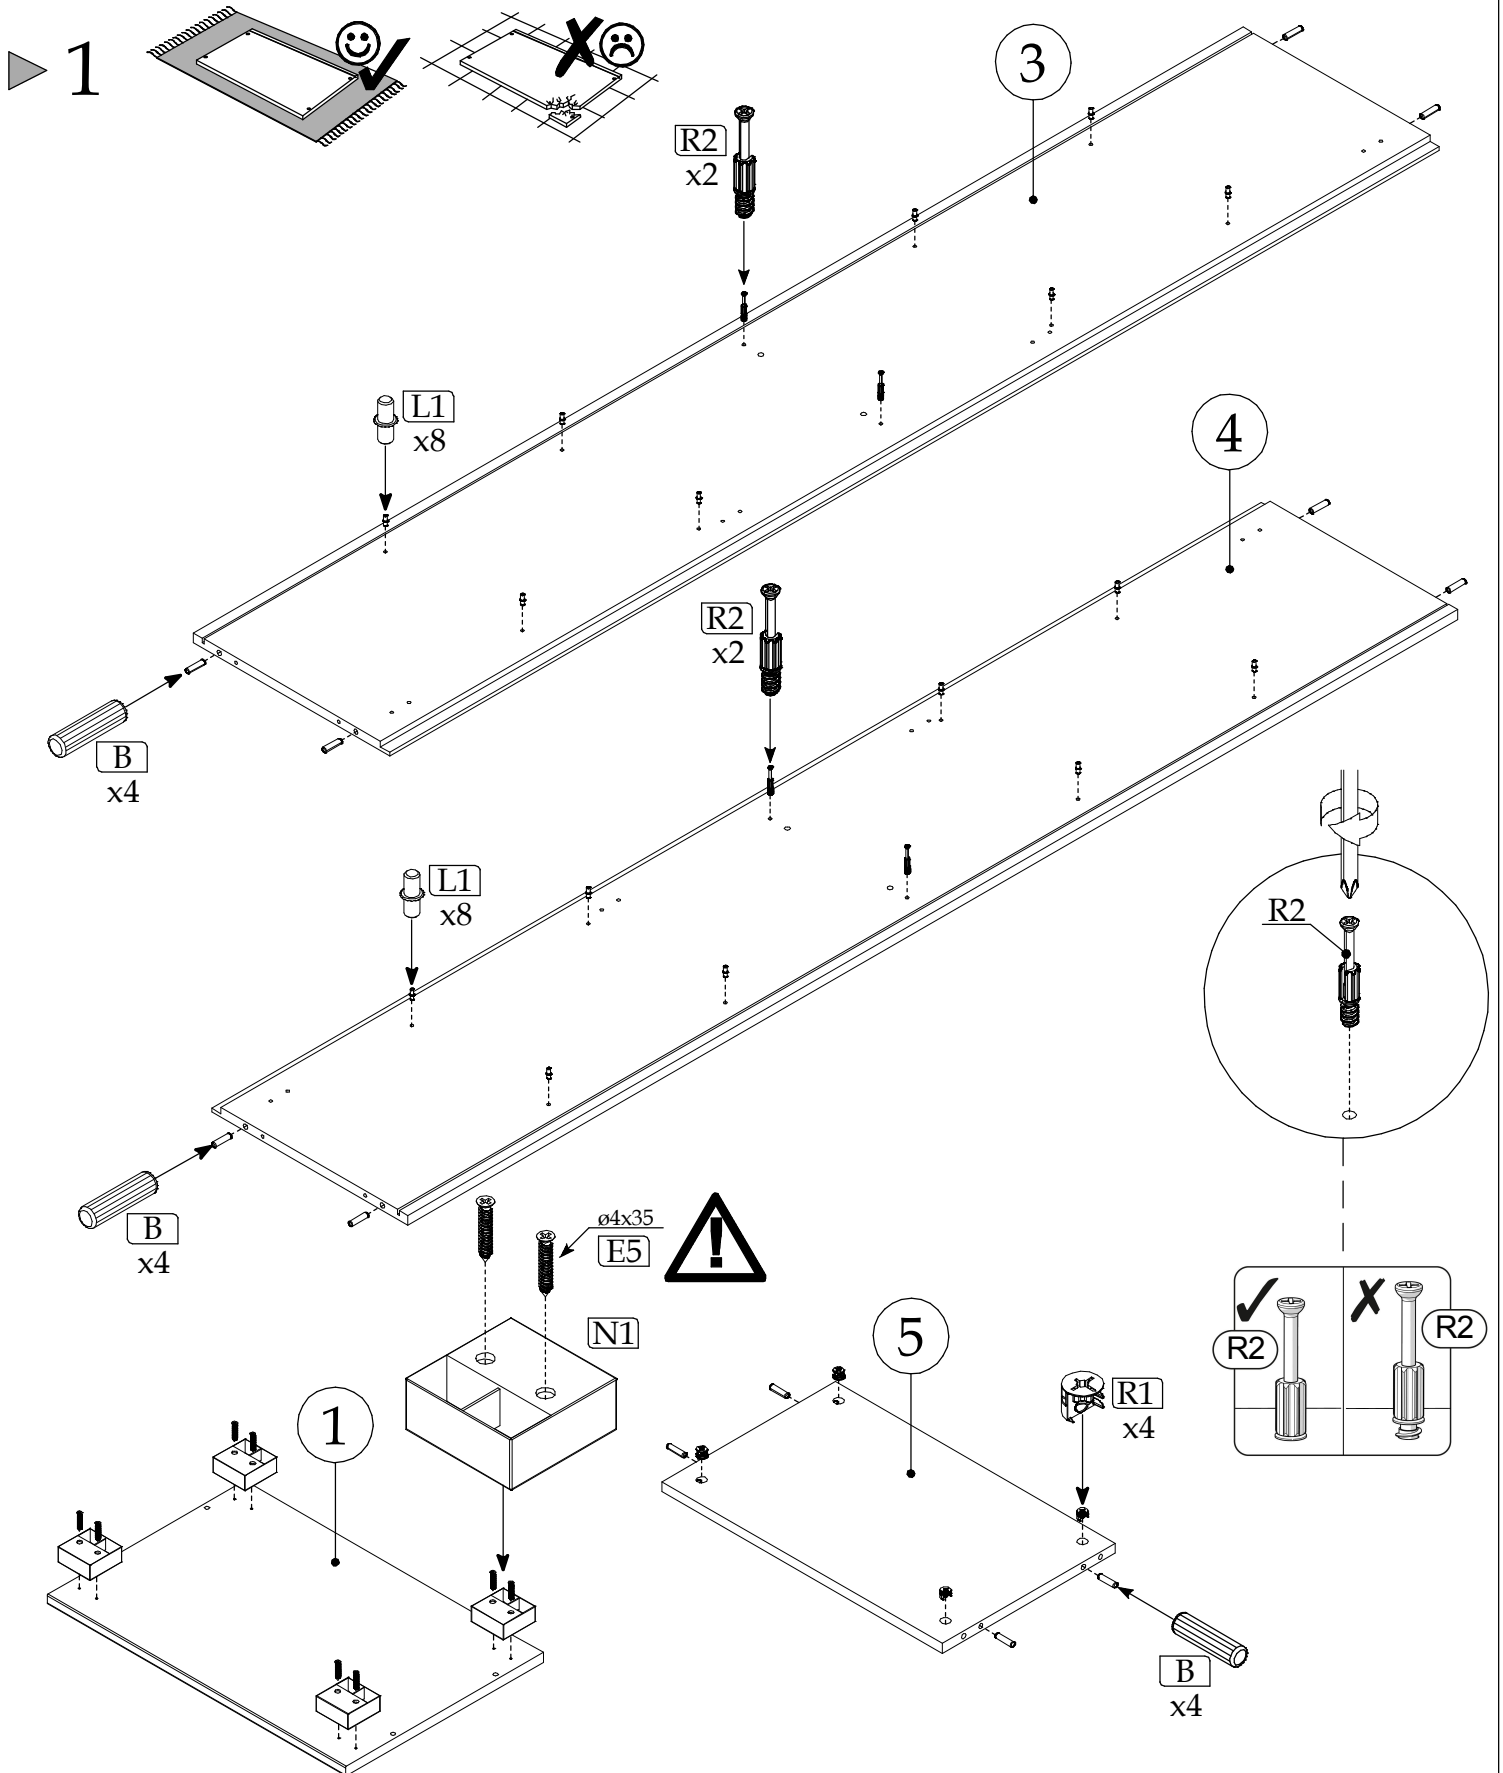

KENDAL V

80 min

Element symbol	Measurements				Code	Paket
1	558	370	16	1	1002	1/2
2	558	370	16	1	1003	1/2
3	1963	367	16	1	1004	1/2
4	1963	367	16	1	1005	1/2
5	524	324	16	1	1031	1/2
6	524	304	16	4		1/2
7	1958	540	16	1	3033	2/2
8	1977	538	3	1		1/2

▶ 7

max. 5kg

8