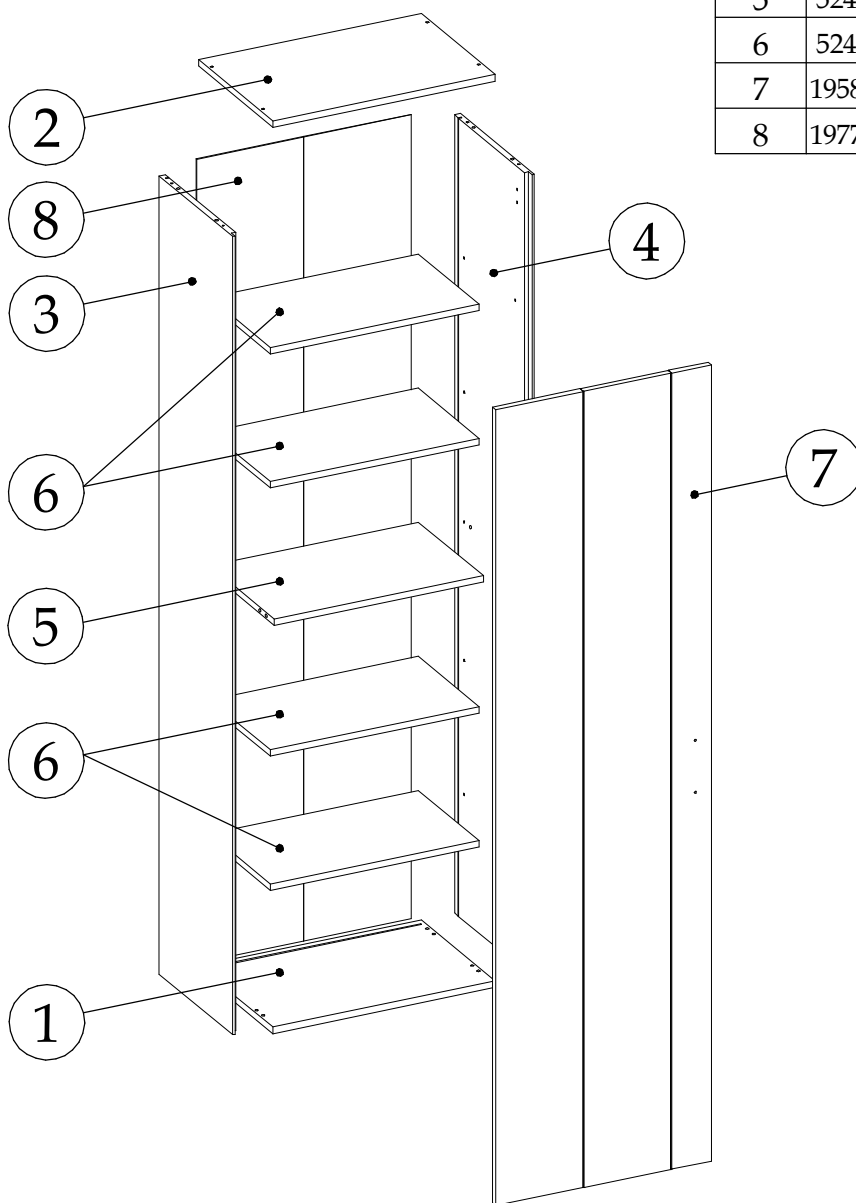

KENDAL V

80 min

Element symbol	Measurements				Code	Paket
1	558	370	16	1	1002	1/2
2	558	370	16	1	1003	1/2
3	1963	367	16	1	1004	1/2
4	1963	367	16	1	1005	1/2
5	524	324	16	1	1031	1/2
6	524	304	16	4		1/2
7	1958	540	16	1	3033	2/2
8	1977	538	3	1		1/2

▶ 7

max. 5kg

8