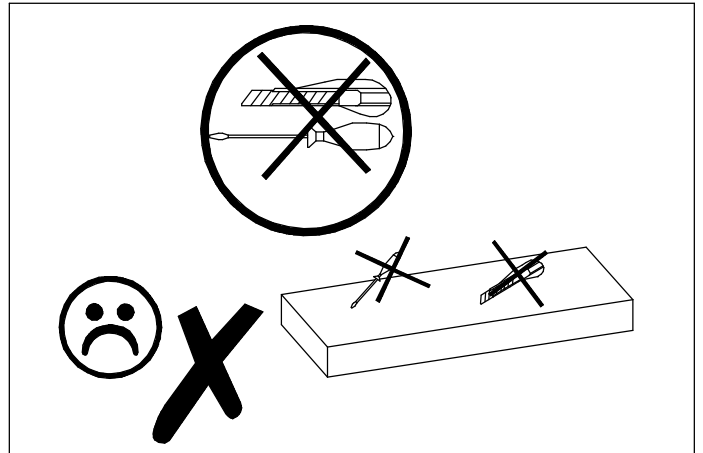

KENDAL V

80 min

Element symbol	Measurements				Code	Paket
1	558	370	16	1	1002	1/2
2	558	370	16	1	1003	1/2
3	1963	367	16	1	1004	1/2
4	1963	367	16	1	1005	1/2
5	524	324	16	1	1031	1/2
6	524	304	16	4		1/2
7	1958	540	16	1	3033	2/2
8	1977	538	3	1		1/2