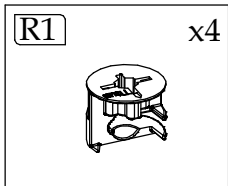

KENDAL V

80 min

Element symbol	Measurements				Code	Paket
1	558	370	16	1	1002	1/2
2	558	370	16	1	1003	1/2
3	1963	367	16	1	1004	1/2
4	1963	367	16	1	1005	1/2
5	524	324	16	1	1031	1/2
6	524	304	16	4		1/2
7	1958	540	16	1	3033	2/2
8	1977	538	3	1		1/2

▶ 7

max. 5kg

8