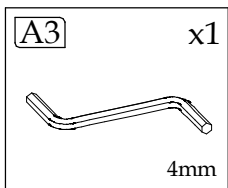

KENDAL V

80 min

Element symbol	Measurements				Code	Paket
1	558	370	16	1	1002	1/2
2	558	370	16	1	1003	1/2
3	1963	367	16	1	1004	1/2
4	1963	367	16	1	1005	1/2
5	524	324	16	1	1031	1/2
6	524	304	16	4		1/2
7	1958	540	16	1	3033	2/2
8	1977	538	3	1		1/2

▶ 7

max. 5kg

8