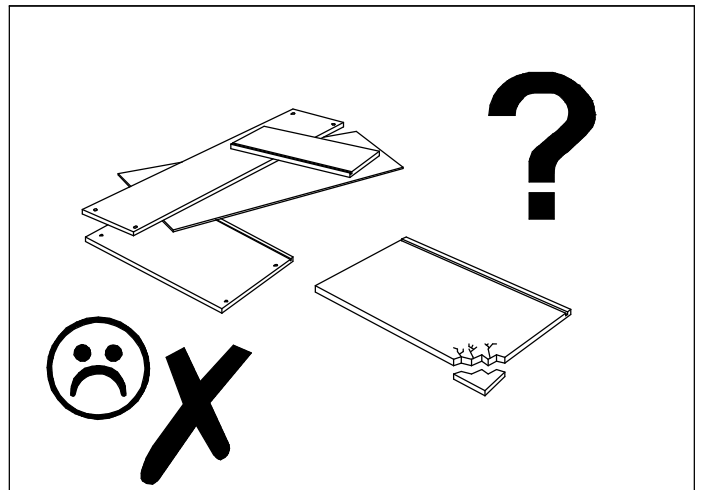

KENDAL V

80 min

Element symbol	Measurements				Code	Paket
1	558	370	16	1	1002	1/2
2	558	370	16	1	1003	1/2
3	1963	367	16	1	1004	1/2
4	1963	367	16	1	1005	1/2
5	524	324	16	1	1031	1/2
6	524	304	16	4		1/2
7	1958	540	16	1	3033	2/2
8	1977	538	3	1		1/2