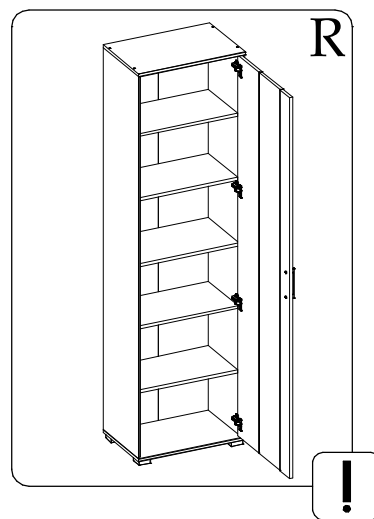

KENDAL V

80 min

Element symbol	Measurements				Code	Paket
1	558	370	16	1	1002	1/2
2	558	370	16	1	1003	1/2
3	1963	367	16	1	1004	1/2
4	1963	367	16	1	1005	1/2
5	524	324	16	1	1031	1/2
6	524	304	16	4		1/2
7	1958	540	16	1	3033	2/2
8	1977	538	3	1		1/2

▶ 7

max. 5kg

8