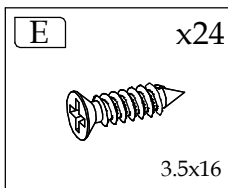

KENDAL V

80 min

Element symbol	Measurements				Code	Paket
1	558	370	16	1	1002	1/2
2	558	370	16	1	1003	1/2
3	1963	367	16	1	1004	1/2
4	1963	367	16	1	1005	1/2
5	524	324	16	1	1031	1/2
6	524	304	16	4		1/2
7	1958	540	16	1	3033	2/2
8	1977	538	3	1		1/2