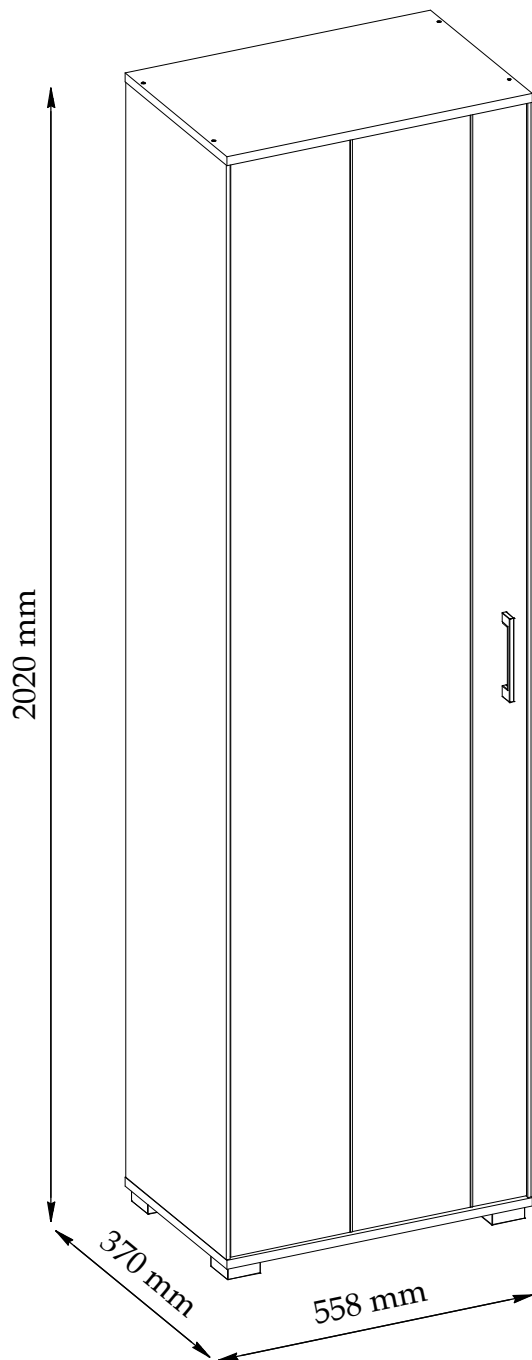

KENDAL V

80 min

Element symbol	Measurements				Code	Paket
1	558	370	16	1	1002	1/2
2	558	370	16	1	1003	1/2
3	1963	367	16	1	1004	1/2
4	1963	367	16	1	1005	1/2
5	524	324	16	1	1031	1/2
6	524	304	16	4		1/2
7	1958	540	16	1	3033	2/2
8	1977	538	3	1		1/2

▶ 7

max. 5kg

8