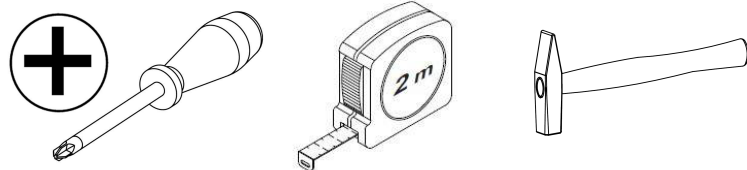

KENDAL V

80 min

Element symbol	Measurements				Code	Paket
1	558	370	16	1	1002	1/2
2	558	370	16	1	1003	1/2
3	1963	367	16	1	1004	1/2
4	1963	367	16	1	1005	1/2
5	524	324	16	1	1031	1/2
6	524	304	16	4		1/2
7	1958	540	16	1	3033	2/2
8	1977	538	3	1		1/2