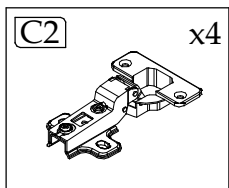

KENDAL V

80 min

Element symbol	Measurements				Code	Paket
1	558	370	16	1	1002	1/2
2	558	370	16	1	1003	1/2
3	1963	367	16	1	1004	1/2
4	1963	367	16	1	1005	1/2
5	524	324	16	1	1031	1/2
6	524	304	16	4		1/2
7	1958	540	16	1	3033	2/2
8	1977	538	3	1		1/2

▶ 7

max. 5kg

8