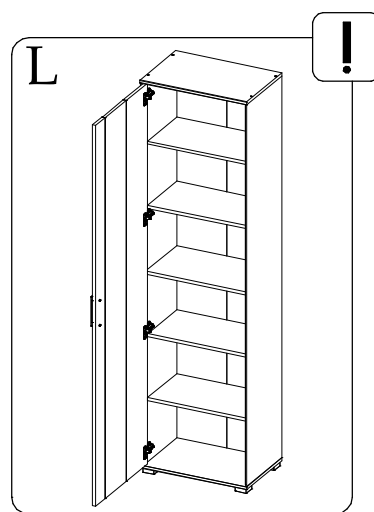

KENDAL V

80 min

Element symbol	Measurements				Code	Paket
1	558	370	16	1	1002	1/2
2	558	370	16	1	1003	1/2
3	1963	367	16	1	1004	1/2
4	1963	367	16	1	1005	1/2
5	524	324	16	1	1031	1/2
6	524	304	16	4		1/2
7	1958	540	16	1	3033	2/2
8	1977	538	3	1		1/2

▶ 7

max. 5kg

8