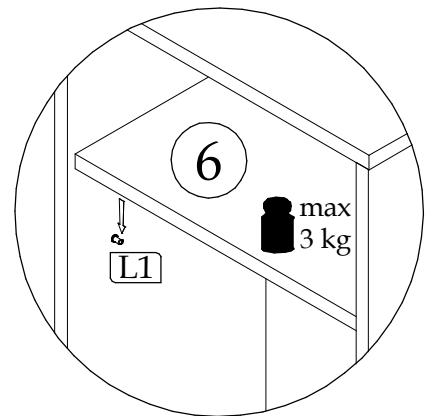

KENDAL V

80 min

Element symbol	Measurements				Code	Paket
1	558	370	16	1	1002	1/2
2	558	370	16	1	1003	1/2
3	1963	367	16	1	1004	1/2
4	1963	367	16	1	1005	1/2
5	524	324	16	1	1031	1/2
6	524	304	16	4		1/2
7	1958	540	16	1	3033	2/2
8	1977	538	3	1		1/2

▶ 7

max. 5kg

8